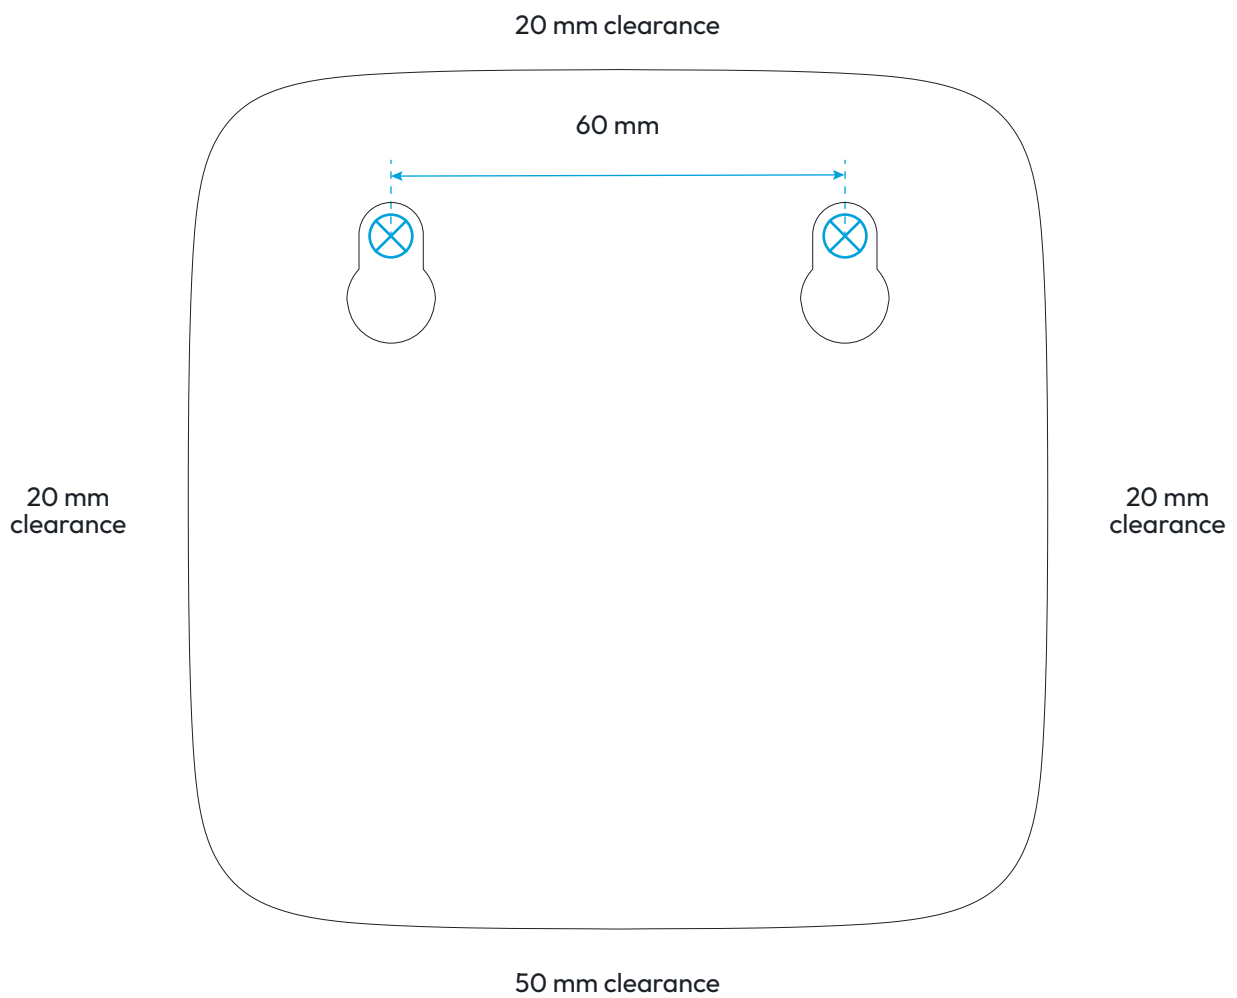

Drilling template

FiberBox

Unit mm

Scale 1:1